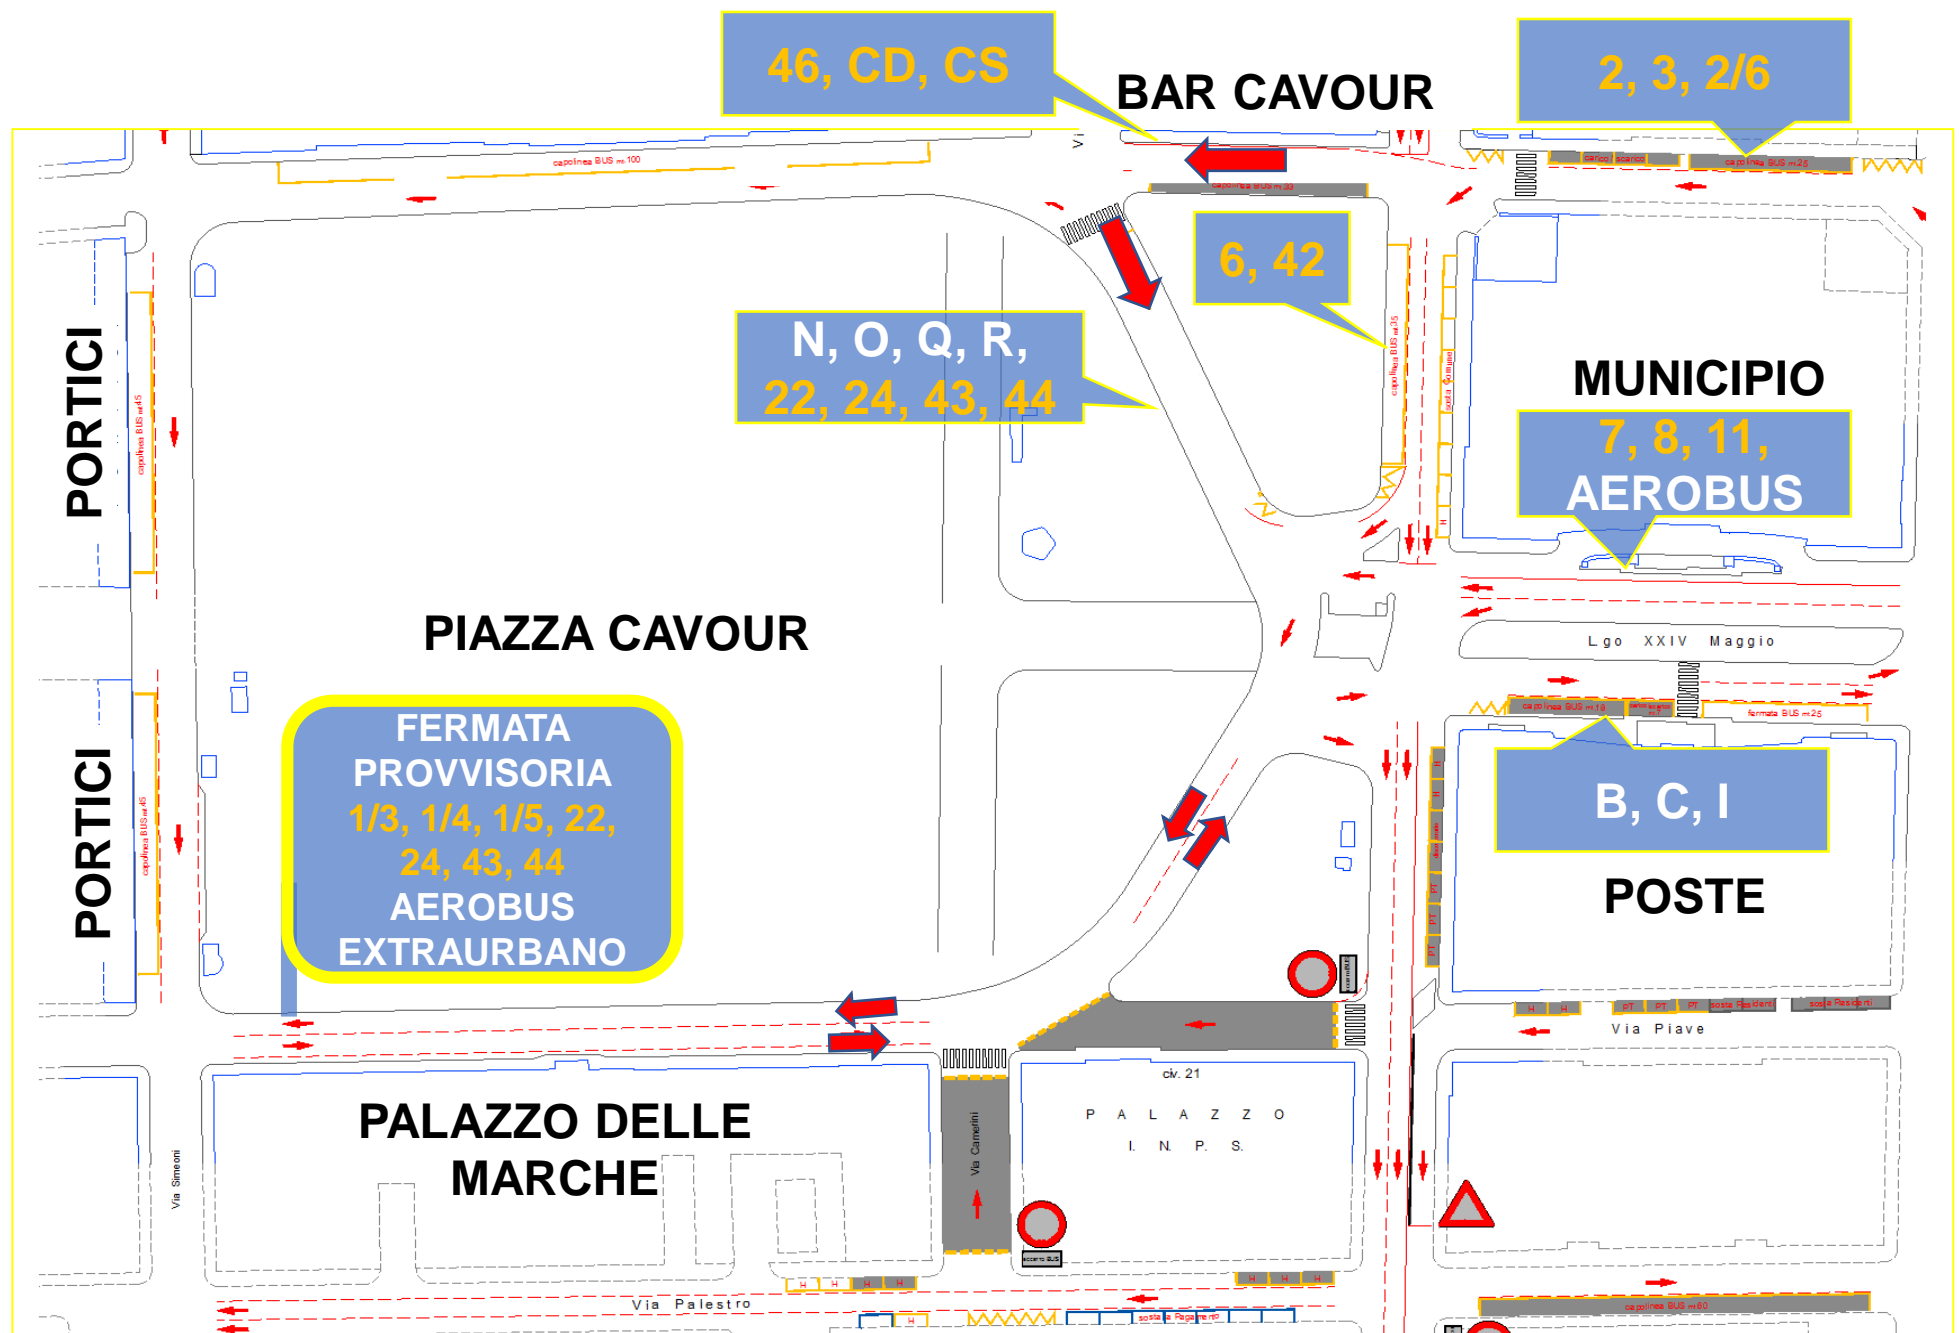

## PERIODO NATALIZIO, PIAZZA CAVOUR

**Gentili Utenti**, per ragioni di sicurezza, durante le giornate prefestive e festive del mese di **Dicembre e Gennaio**, i **Capolinea** di **P.zza Cavour** saranno temporaneamente ricollocati.

Le linee, le posizioni, le date e le fasce orarie del ricollocamento sono i seguenti:

Linee	Posizione Capolinea Provvisorio	Inizio alle ore <b>15:00</b> di	Fino al <b>termine</b> del servizio di
<b>2, 3, 2/6</b>	Nei pressi della <b>Biglietteria</b> di <u>Via Frediani</u> , dietro il <b>Palazzo Municipale</b>	<b>Sabato 16 Dicembre</b>	<b>Domenica 17 Dicembre</b>
<b>46, CD, CS</b>	Nei pressi del <b>Bar Cavour</b> , in <u>P.zza Cavour</u> .		
<b>7, 8, 11 <u>Aerobus</u></b>	Davanti al <b>Palazzo Municipale</b> , in <u>Largo XXIV Maggio</u>		
<b>B, C, I</b>	Davanti al <b>Palazzo delle Poste</b> , in <u>Largo XXIV Maggio</u>	<b>Sabato 23 Dicembre</b>	<b>Domenica 7 Gennaio 2018</b>
<b>N, O, Q, R, 22, 24, 43, 44</b>	Di fronte l'attuale <b>Capolinea</b> , in <b>P.zza Cavour</b> , <i>con di marcia invertito</i> .		
<b>ATTENZIONE:</b> Fermata provvisoria delle <b>Linee 1/3, 1/4, 1/5, 2/6, 22, 24, 43, 44, Aerobus ed Extraurbano</b> posizionata in <b>P.zza Cavour</b> , di fronte <u>Palazzo delle Marche</u>			

## PERIODO NATALIZIO, PIAZZA CAVOUR

**Gentili Utenti**, per ragioni di sicurezza, durante le giornate prefestive e festive del mese di **Dicembre e Gennaio**, i **Capolinea di P.zza Cavour** saranno temporaneamente ricollocati. Le linee interessate sono di seguito rappresentate: