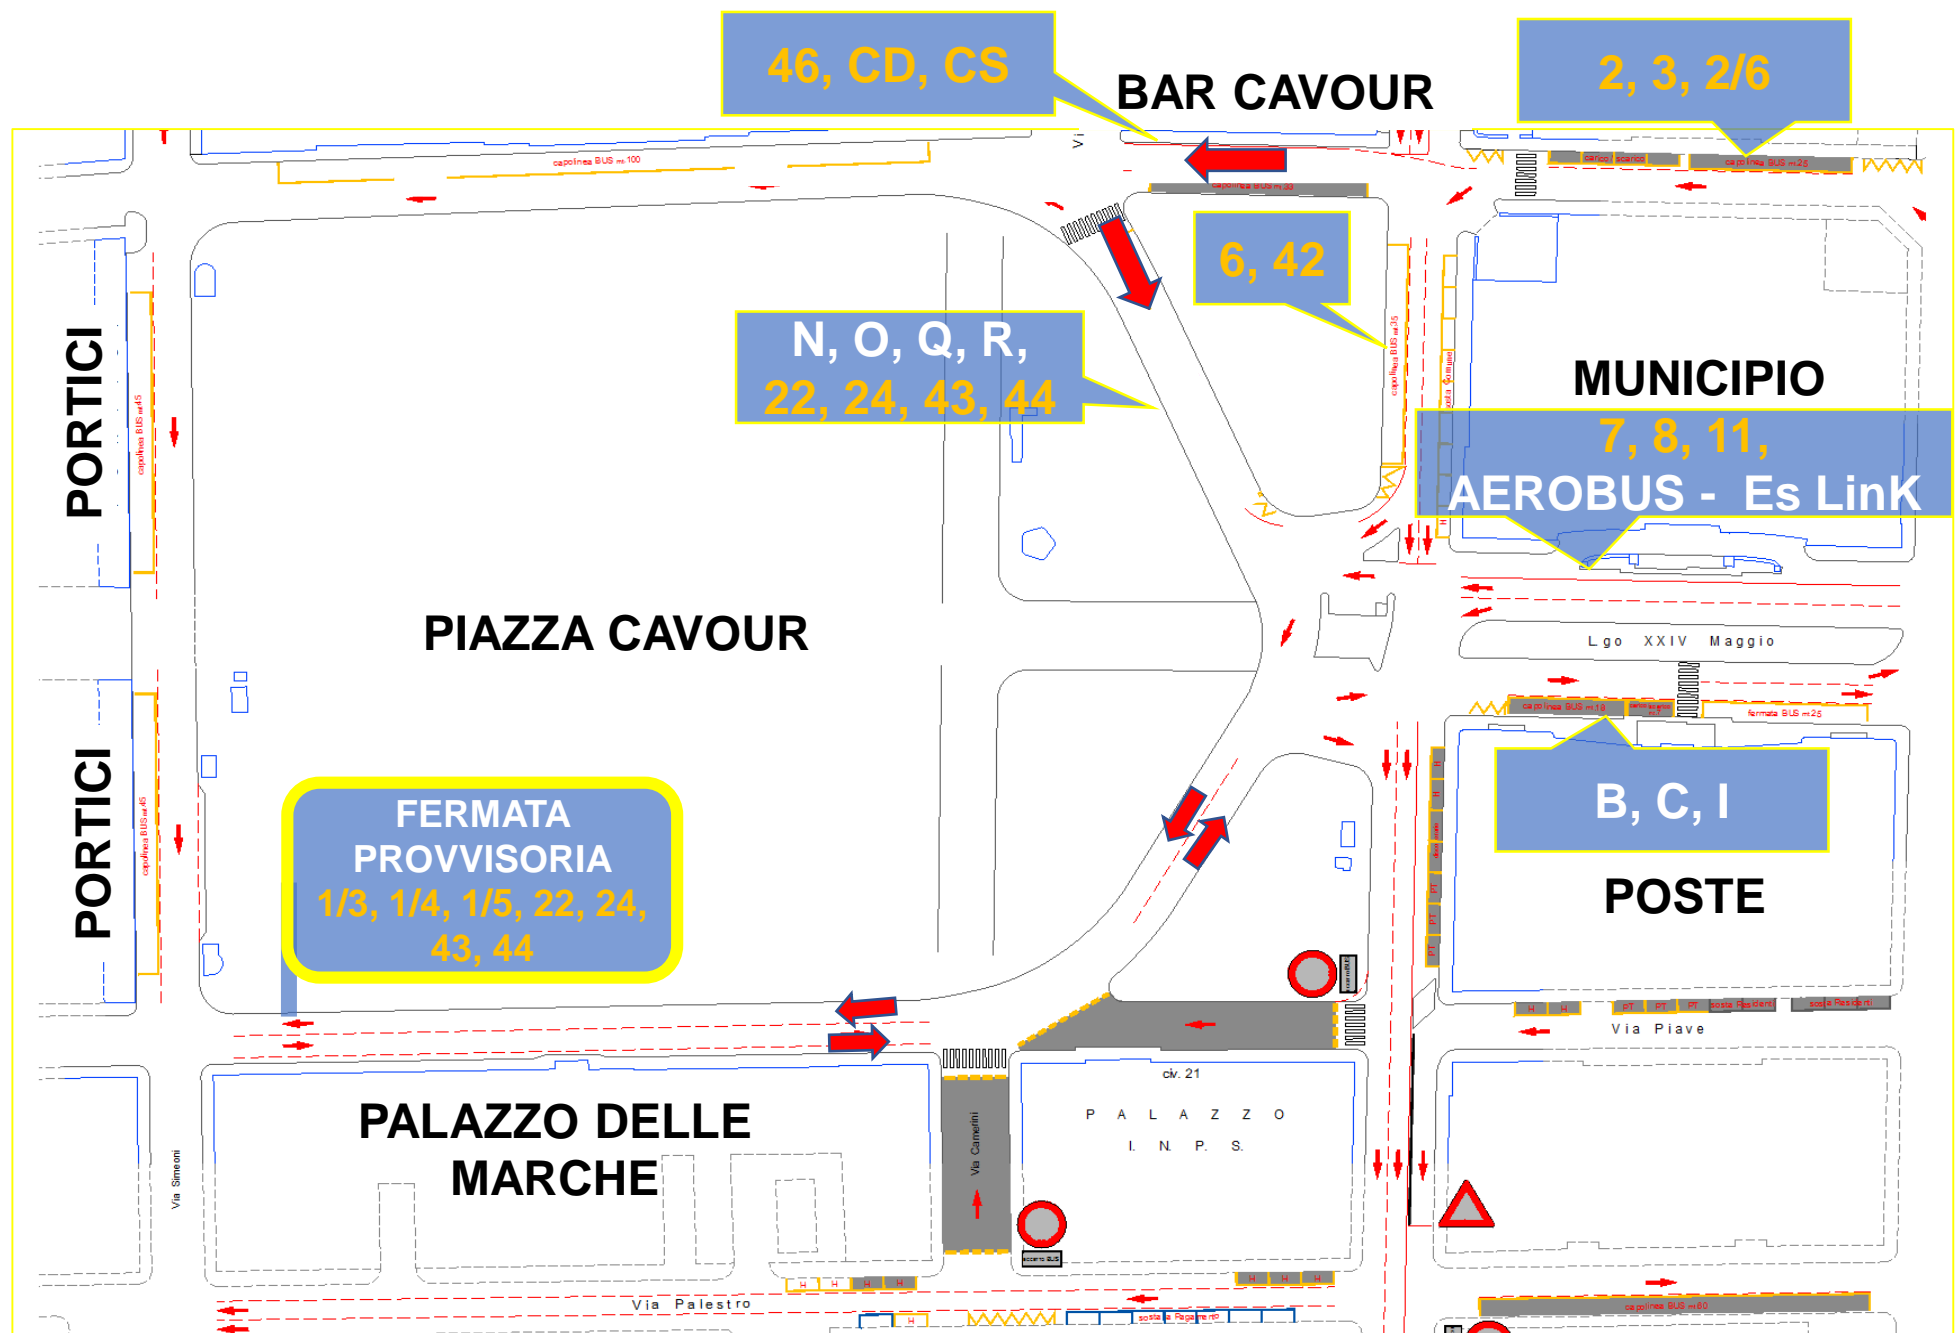

AVVISO: MODIFICA CAPOLINEA

PERIODO NATALIZIO, PIAZZA CAVOUR

Gentili Utenti, per ragioni di sicurezza, **sino al 7 Gennaio 2018**, i Capolinea di P.zza Cavour saranno temporaneamente ricollocati.

Le linee, le posizioni, le date e le fasce orarie del ricollocamento sono i seguenti:

| Linee | Posizione Capolinea Provvisorio | Inizio alle ore 15:00 di | Fino al termine del servizio di |
|---|---|------------------------------------|---|
| 2, 3, 2/6 | Nei pressi della Biglietteria di <u>Via Frediani</u> , dietro il Palazzo Municipale | Sabato 23 Dicembre | Domenica 7 Gennaio 2018 |
| 46, CD, CS | Nei pressi del Bar Cavour, in <u>P.zza Cavour</u> . | | |
| 7, 8, 11 <u>Aerobus</u> <u>ES LinK</u> | Davanti al Palazzo Municipale, in <u>Largo XXIV Maggio</u> | | |
| B, C, I | Davanti al Palazzo delle Poste, in <u>Largo XXIV Maggio</u> | | |
| N, O, Q, R, 22, 24, 43, 44 | Di fronte l'attuale Capolinea, in P.zza Cavour, <i>con di marcia invertito.</i> | | |

ATTENZIONE: Fermata provvisoria delle **Linee 1/3, 1/4, 1/5, 2/6, 22, 24, 43, 44, Aerobus ed Extraurbano** posizionata in P.zza Cavour, di fronte Palazzo delle Marche

Le suddette modifiche potrebbero determinare ritardi alle linee in transito nella zona interessata. La Conerobus Spa si scusa per gli eventuali disagi che ne potrebbero derivare.

AVVISO: MODIFICA CAPOLINEA

PERIODO NATALIZIO, PIAZZA CAVOUR

Gentili Utenti, per ragioni di sicurezza, **sino al 7 Gennaio 2018 Gennaio**, i Capolinea di **P.zza Cavour** saranno temporaneamente ricollocati. Le linee interessate sono di seguito rappresentate: